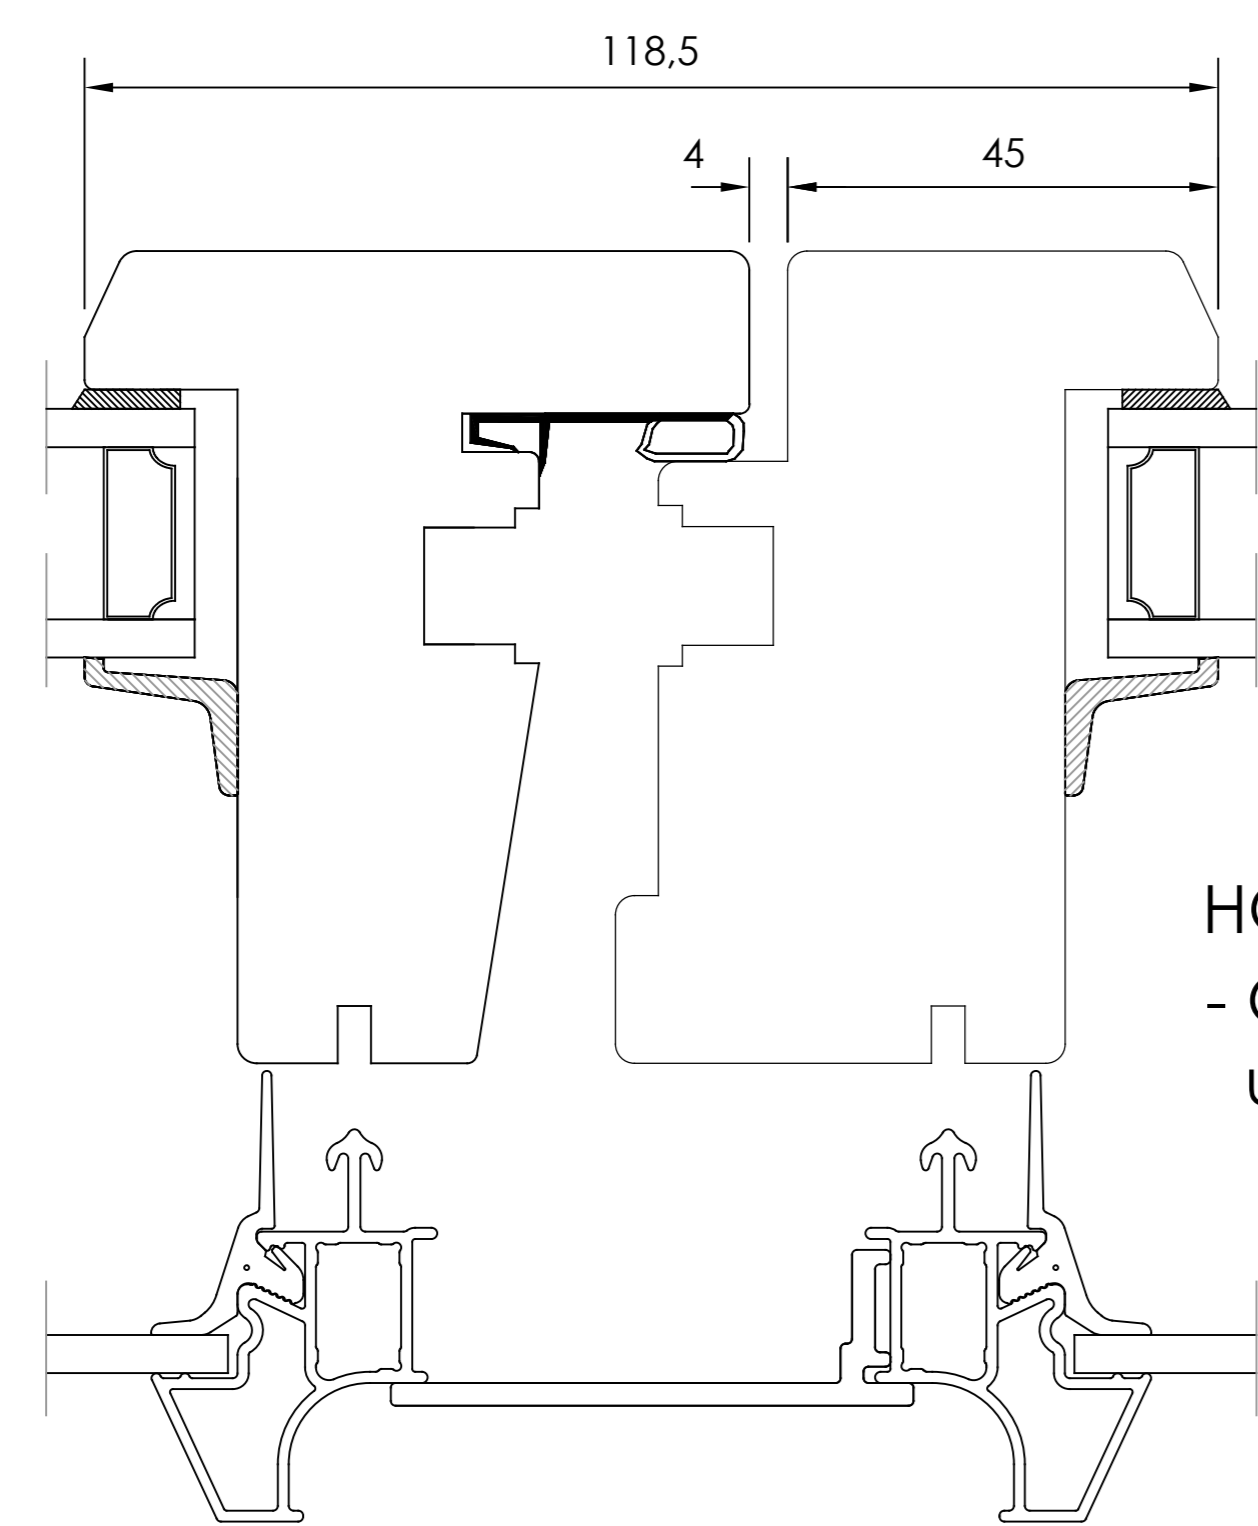

HORISONTALT SNITT TILLVAL
- Öppningsbara mötesbågar utan karmdelande post

HORISONTALT SNITT GLAS

HORISONTALT SNITT Fyllning

TILLVAL SMYGSPÅR
- Ej på utanpåliggande Kipp-Dreh

Standard tröskel

TILLVAL SMYGSPÅR
- Ej på utanpåliggande Kipp-Dreh

Draw view

Scale 1:2

Size A3

Drawing number 40-37-W54

Revision no

B