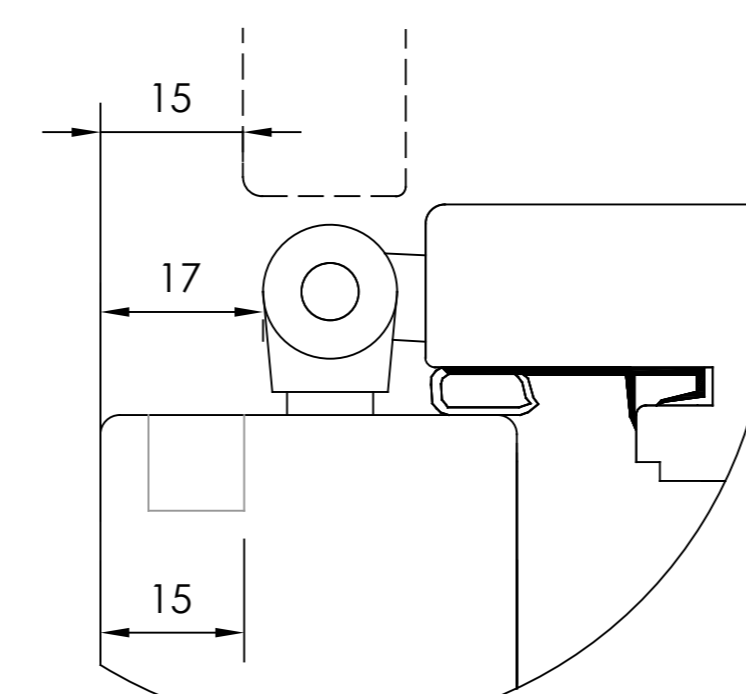

- Utanpåliggande gångjärn