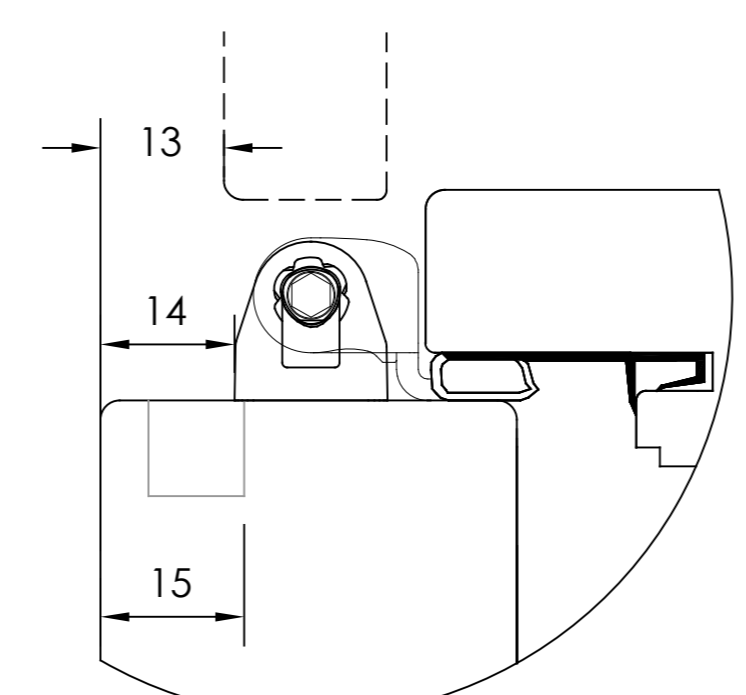

- Utanpåliggande gångjärn Kipp-Dreh