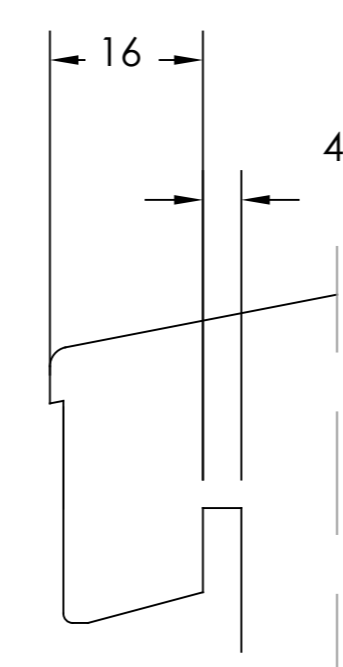

HORISONTALT SNITT TILLVAL
- Öppningsbara mötesbågar utan karmdelande post

HORISONTALT SNITT GLAS

HORISONTALT SNITT Fyllning

TILLVAL SMYGSPÅR
- Ej på utanpåliggande Kipp-Dreh

Standard tröskel

TILLVAL SMYGSPÅR
- Ej på utanpåliggande Kipp-Dreh

Låg tröskel

- Utanpåliggande gångjärn

- Utanpåliggande gångjärn Kipp-Dreh

VERTIKALT SNITT TILLVAL
- Norgenäsa

BESLAGSVARIANTER

- Utanpåliggande gångjärn
- Utanpåliggande gångjärn Kipp-Dreh
- Dolda gångjärn Kipp-Dreh

Draw view

Scale 1:2

Size A3

Drawing number 40-37-W54

Revision no

B