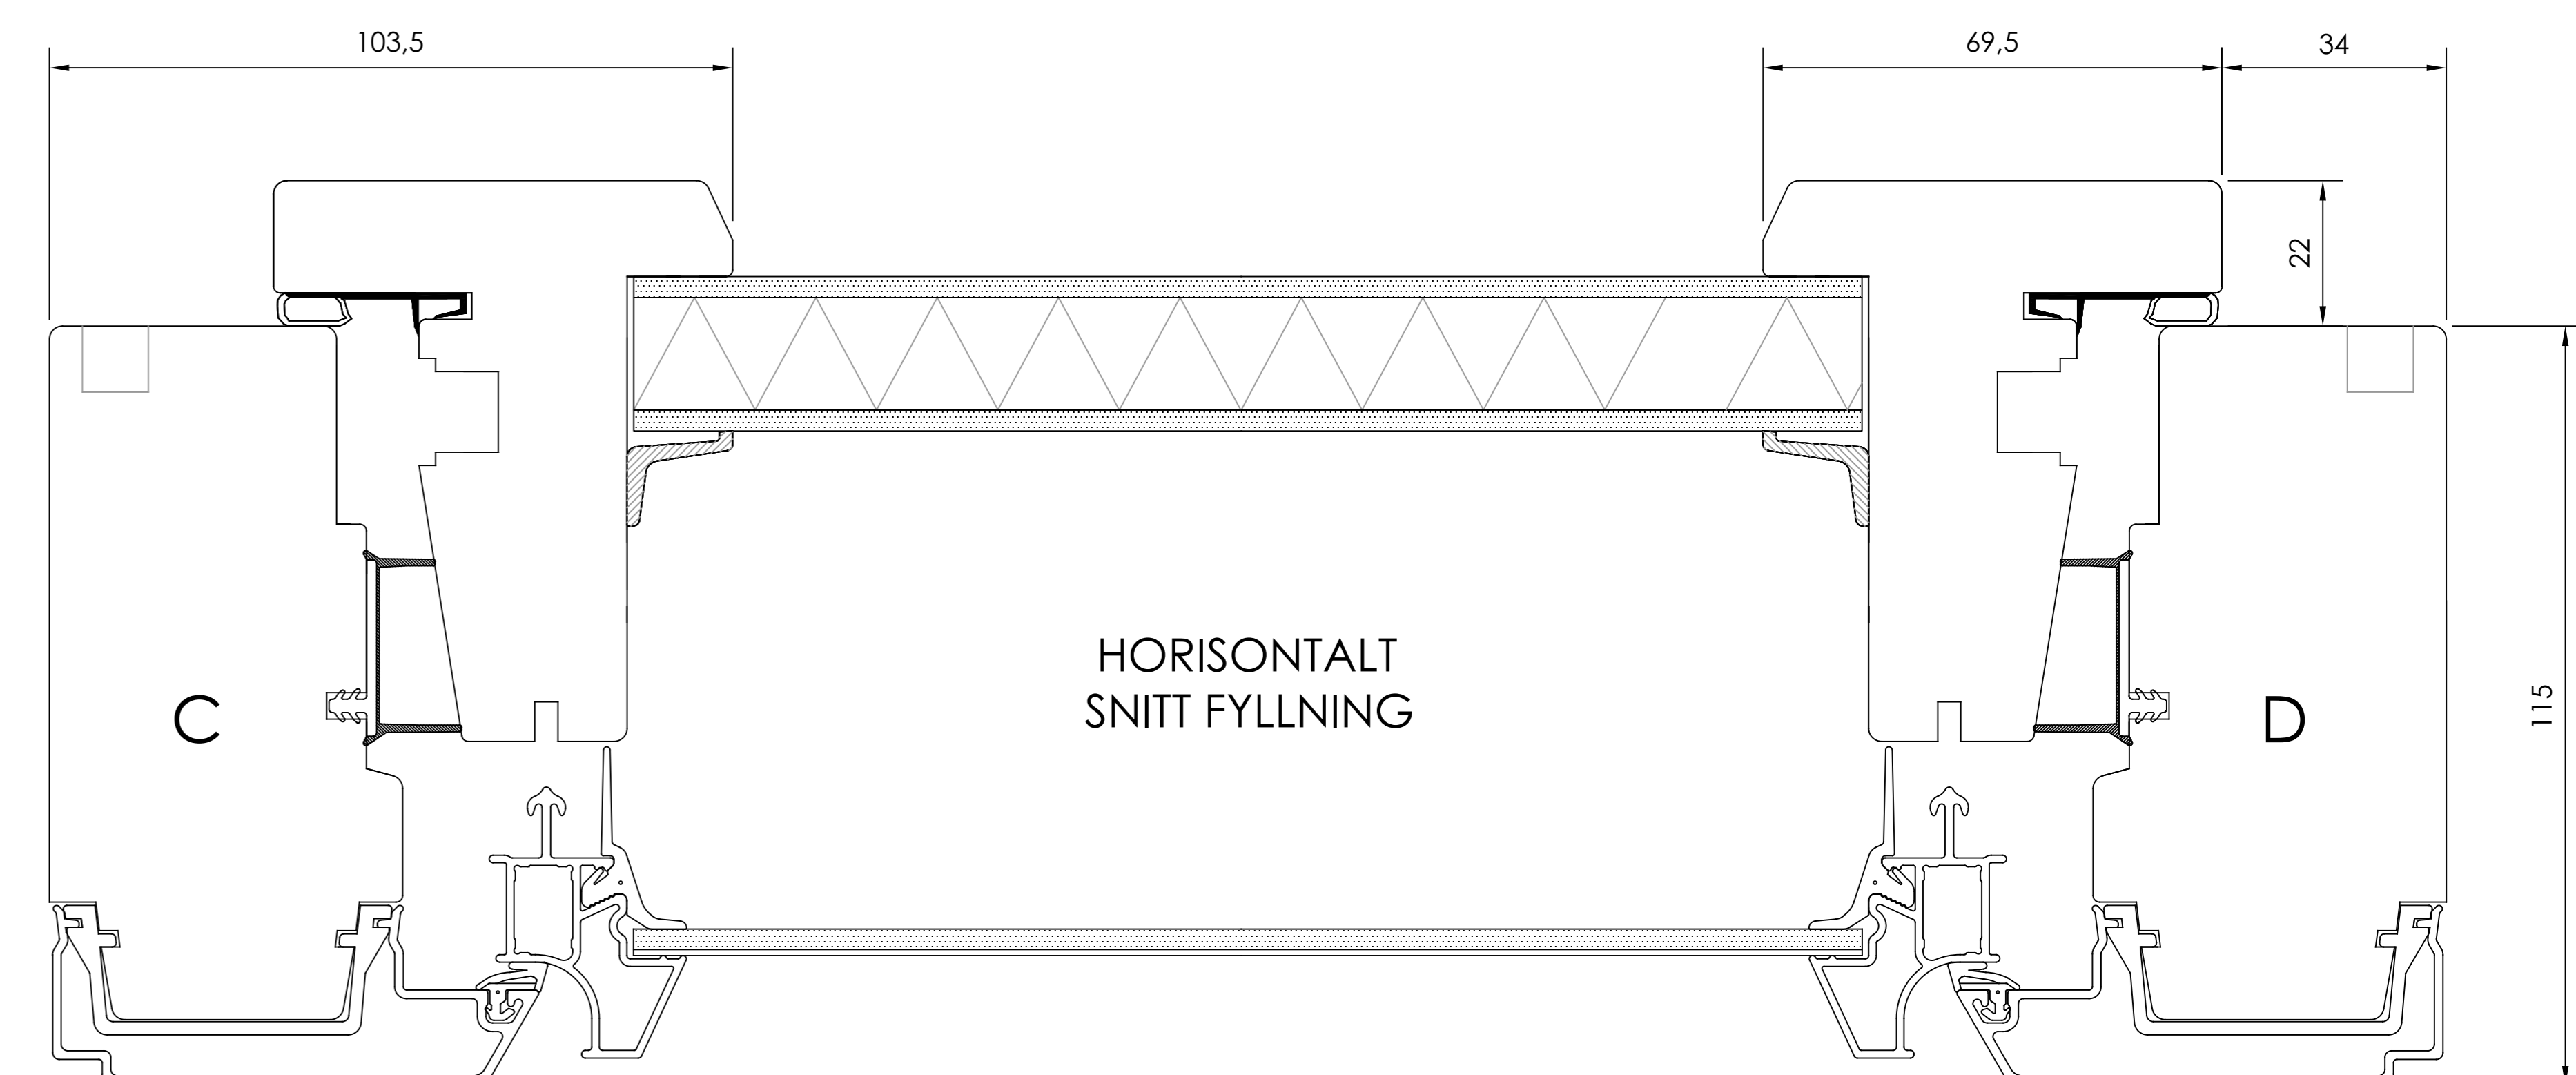

HORISONTALT SNITT TILLVAL
- Öppningsbara mötesbågar utan karmdelande post

HORISONTALT SNITT GLAS

HORISONTALT SNITT Fyllning

TILLVAL SMYGSPÅR
- Ej på utanpåliggande Kipp-Dreh

Standard tröskel

TILLVAL SMYGSPÅR
- Ej på utanpåliggande Kipp-Dreh

Draw view

Scale 1:2

Size A3

Drawing number 40-37-W54

Revision no

B