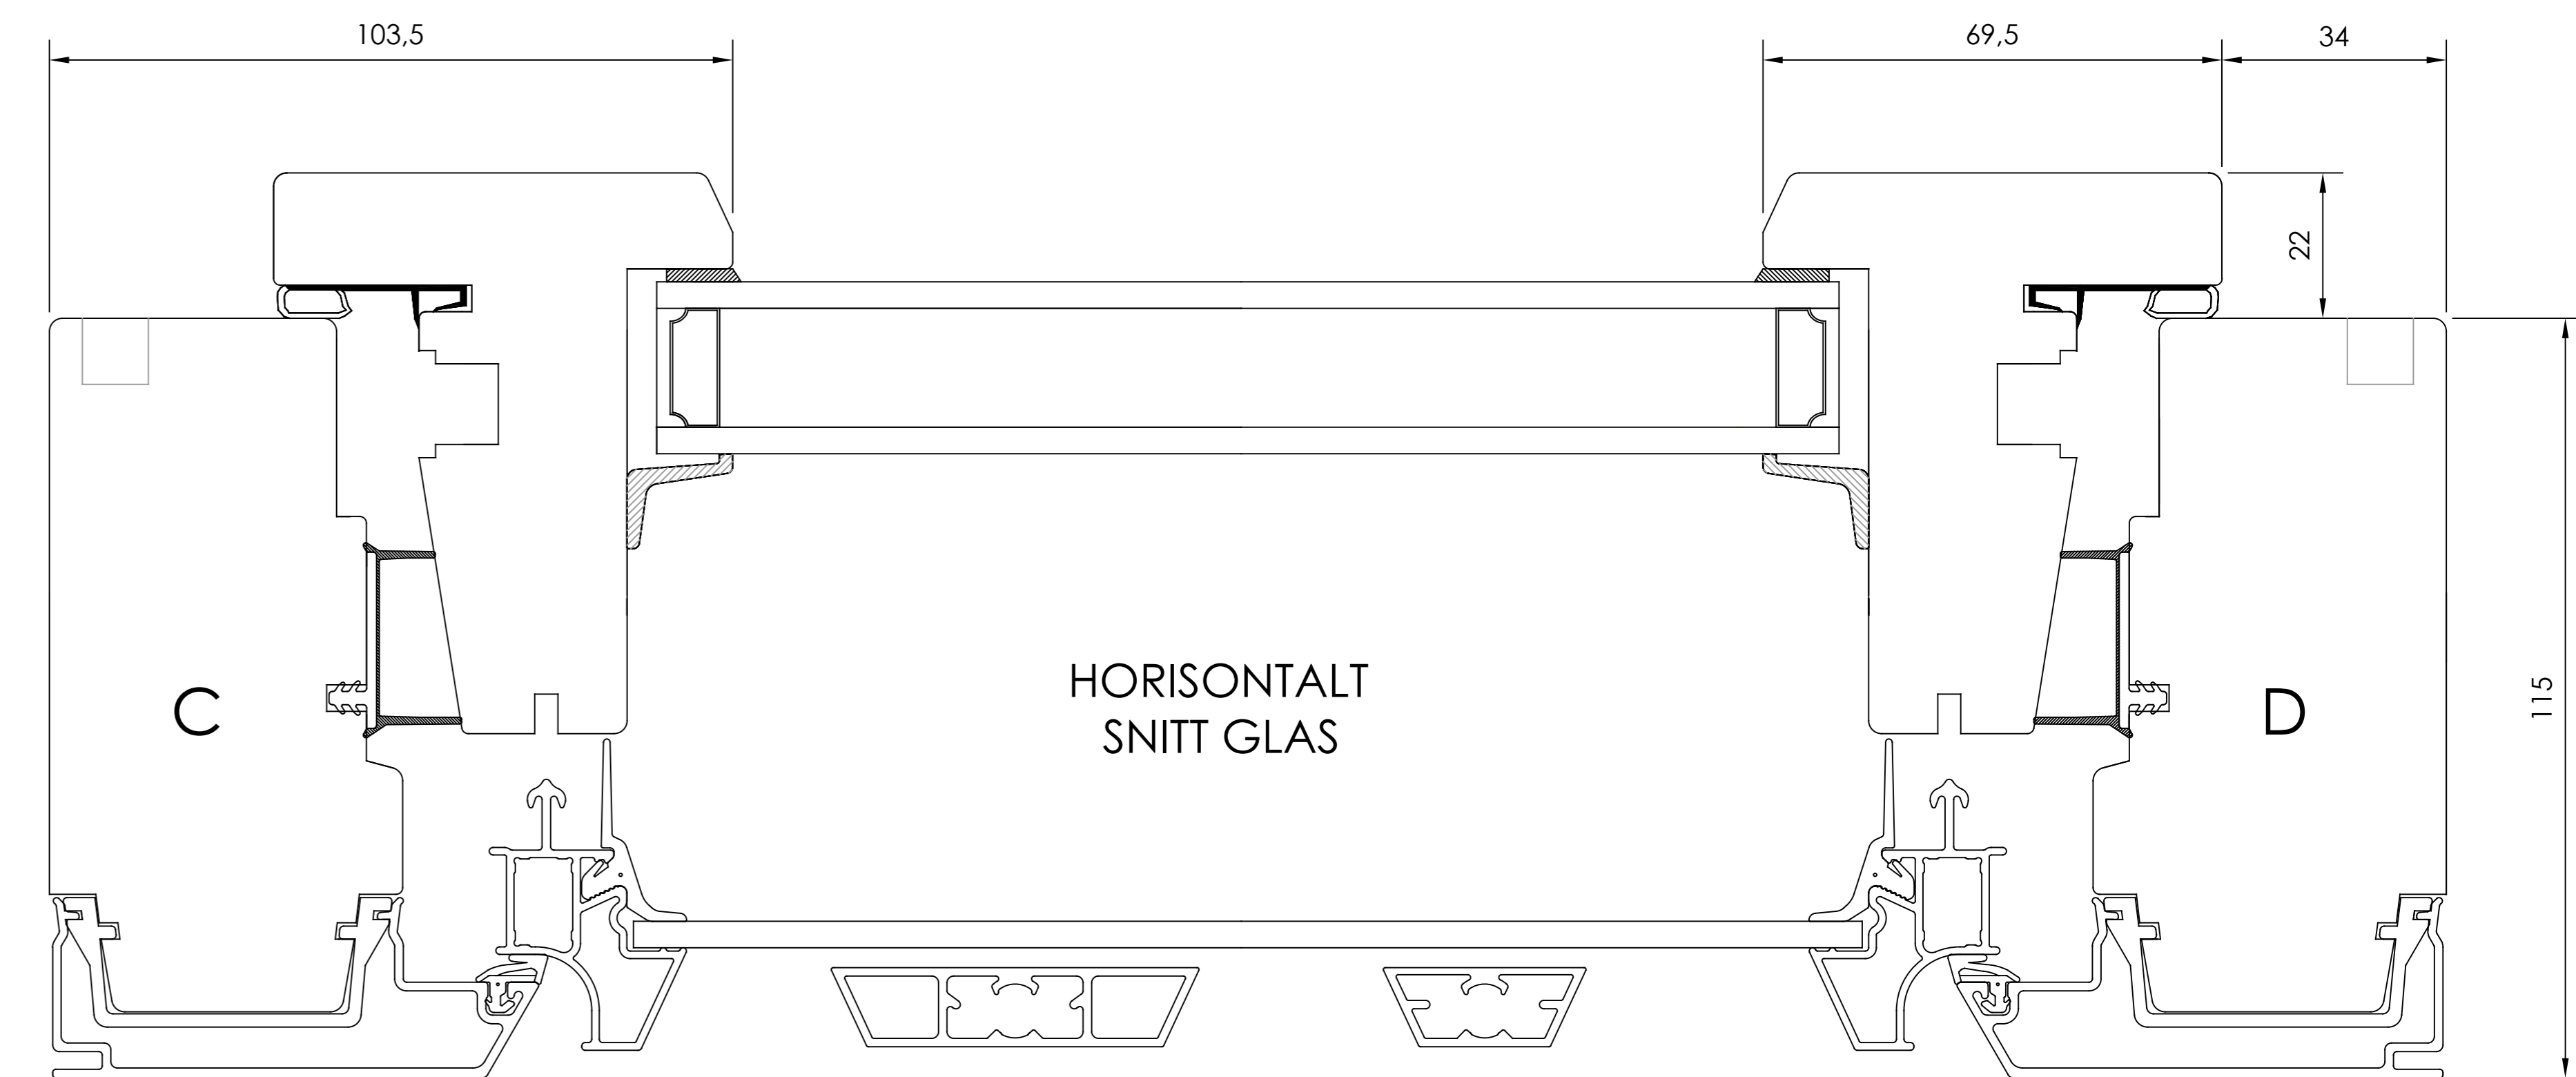

HORISONTALT SNITT TILLVAL
- Öppningsbara mötesbågar utan karmdelande post

HORISONTALT SNITT GLAS

HORISONTALT SNITT Fyllning

TILLVAL SMYGSPÅR
- Ej på utanpåliggande Kipp-Dreh

Standard tröskel

TILLVAL SMYGSPÅR
- Ej på utanpåliggande Kipp-Dreh

Draw view

Scale 1:2

Size A3

Drawing number 40-37-W54

Revision no

B