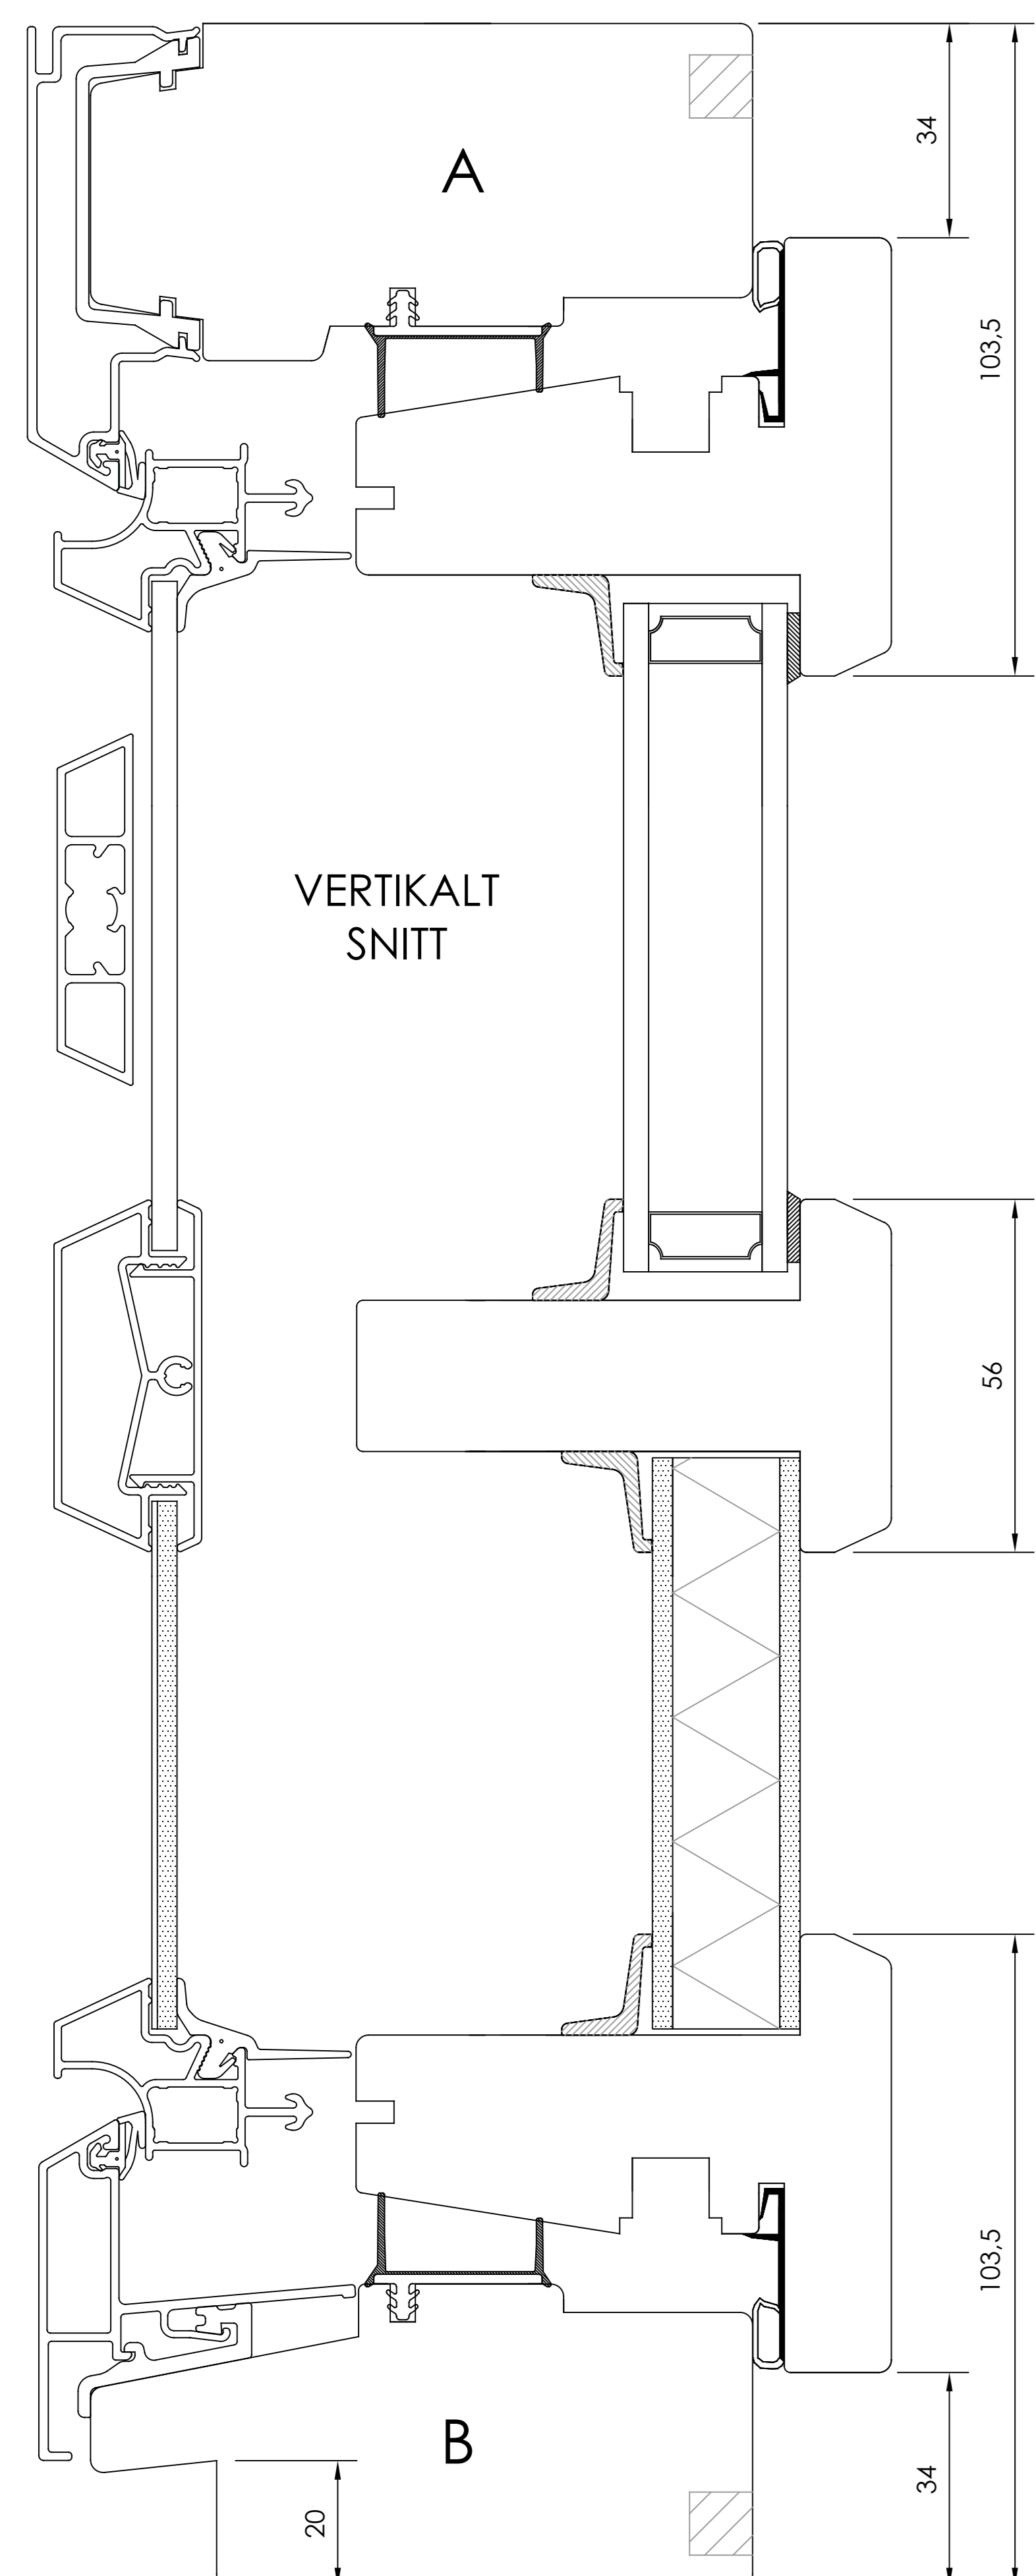

HORISONTALT SNITT TILLVAL
- Öppningsbara mötesbågar utan karmdelande post

HORISONTALT SNITT GLAS

HORISONTALT SNITT Fyllning

TILLVAL SMYGSPÅR
- Ej på utanpåliggande Kipp-Dreh

Standard tröskel

TILLVAL SMYGSPÅR
- Ej på utanpåliggande Kipp-Dreh

Draw view

Scale 1:2

Size A3

Drawing number 40-37-W54

Revision no

B