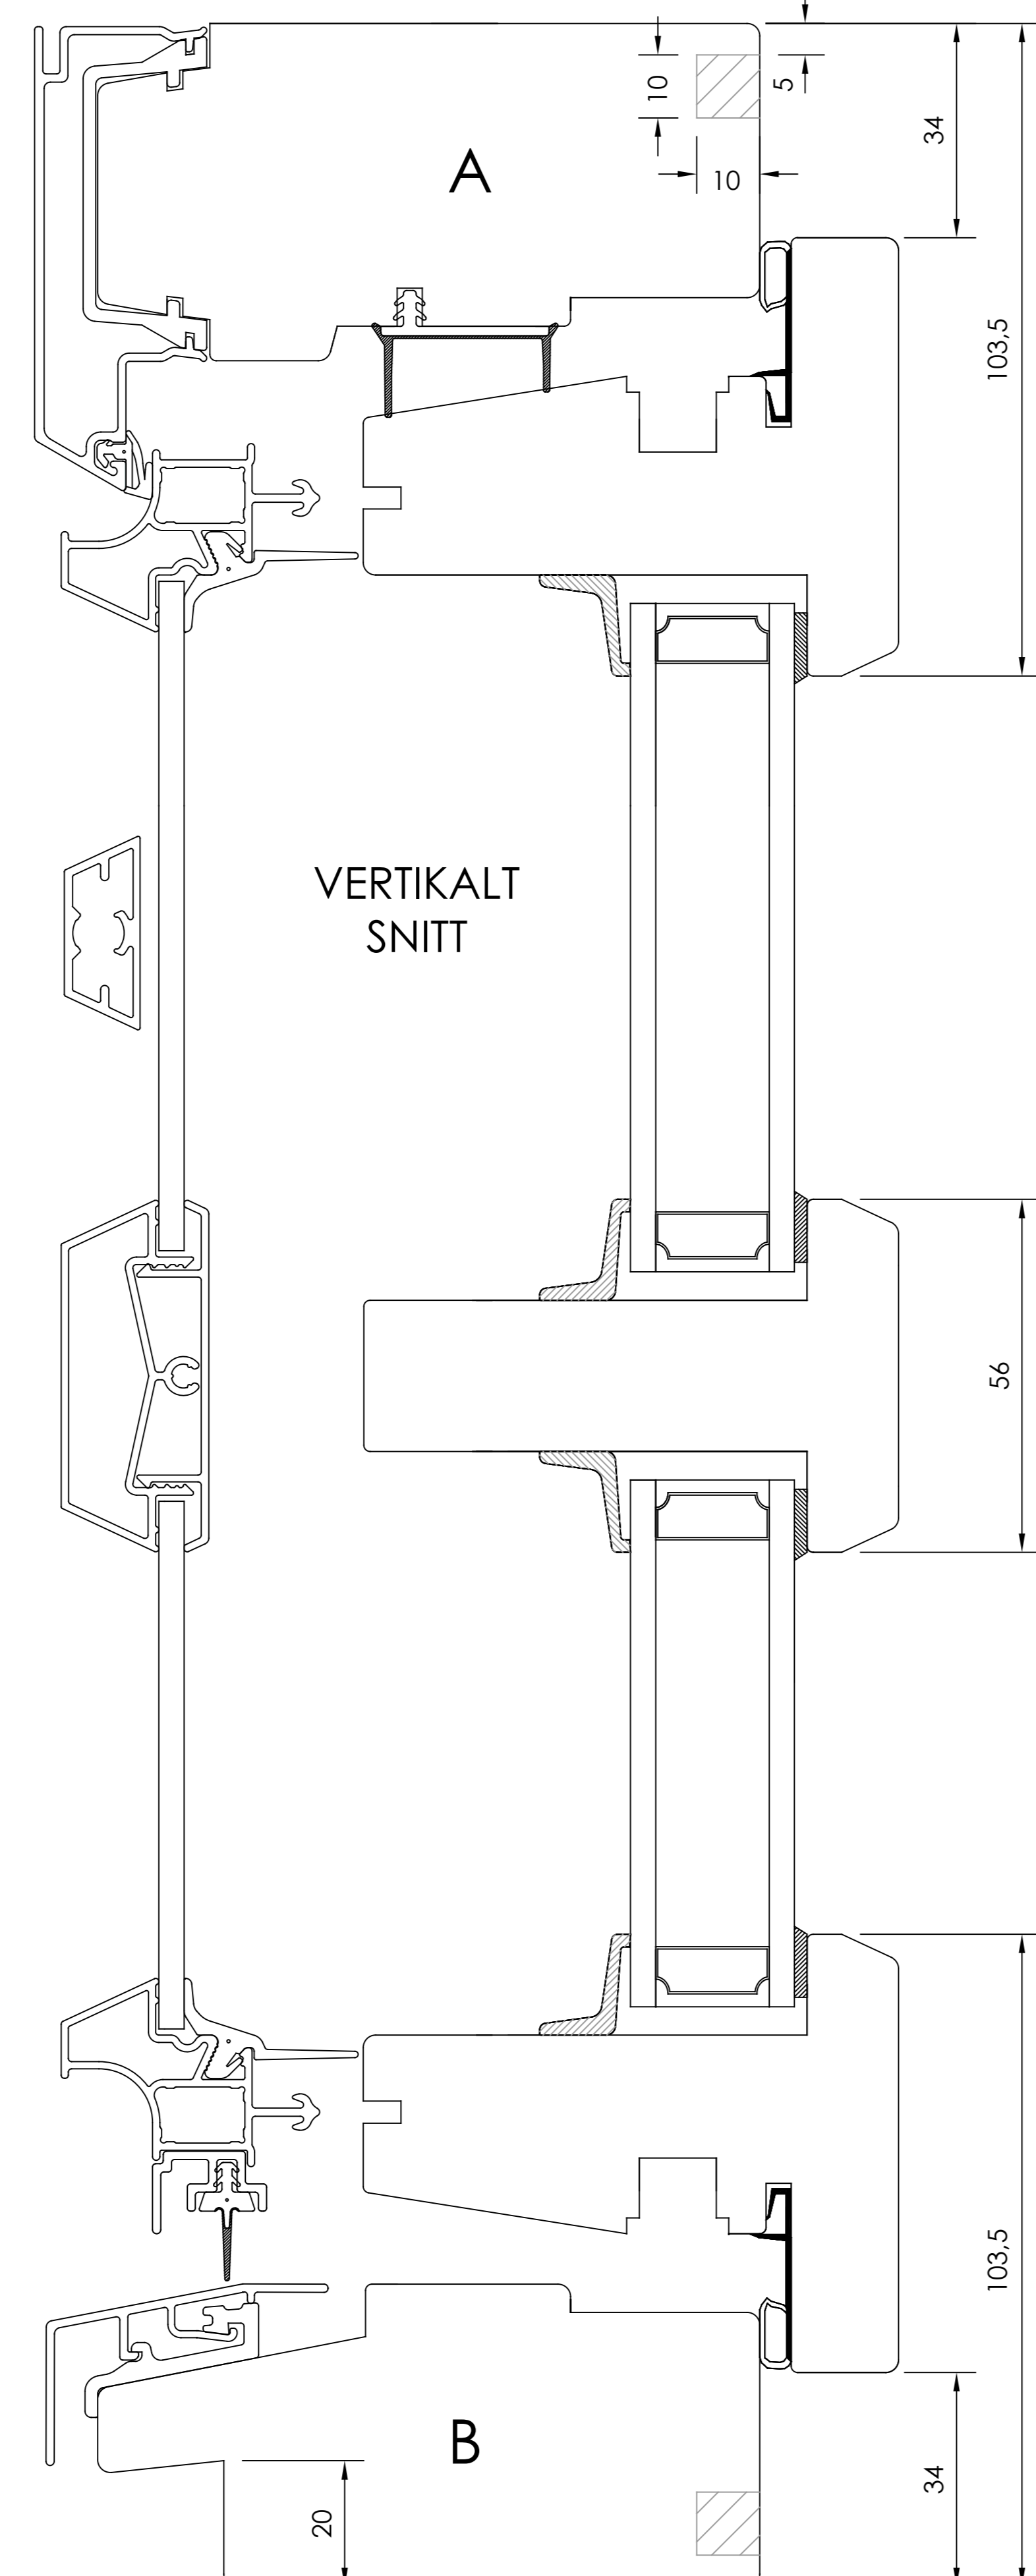

HORISONTALT SNITT TILLVAL
- Öppningsbara mötesbågar utan karmdelande post

HORISONTALT SNITT GLAS

HORISONTALT SNITT Fyllning

TILLVAL SMYGSPÅR
- Ej på utanpåliggande Kipp-Dreh

Standard tröskel

TILLVAL SMYGSPÅR
- Ej på utanpåliggande Kipp-Dreh

Draw view

Scale 1:2

Size A3

Drawing number 40-37-W54

Revision no

B