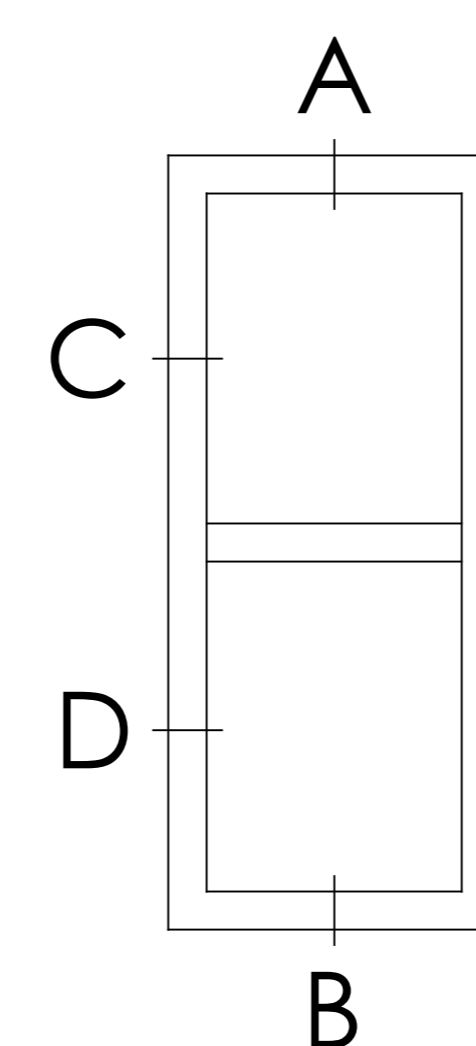

HORISONTALT SNITT TILLVAL
- Öppningsbara mötesbågar utan karmdelande post

HORISONTALT SNITT GLAS

HORISONTALT SNITT Fyllning

TILLVAL SMYGSPÅR
- Ej på utanpåliggande Kipp-Dreh

Standard tröskel

TILLVAL SMYGSPÅR
- Ej på utanpåliggande Kipp-Dreh

Låg tröskel

- Utanpåliggande gångjärn

- Utanpåliggande gångjärn Kipp-Dreh

VERTIKALT SNITT TILLVAL
- Norgenäsa

BESLAGSVARIANTER

- Utanpåliggande gångjärn
- Utanpåliggande gångjärn Kipp-Dreh
- Dolda gångjärn Kipp-Dreh

Item	No.	Description	Drawingnumber	Articlenumber
Revision notification		Revised by	Revised date	
		TE	2023-02-22	
Revision description				
Description		Created by	Created date	
Fönsterdörr Inåtgående 2+1 ECO		TE	2020-08-04	
Material		General tolerance acc. to ISO2768-1		Processing code
Included in product		Included in product family		Article number
Harmoni		Sidhängt, Kipp-Dreh		

Draw view

Scale 1:2

Size A3

Drawing number 40-37-W54

Revision no

B